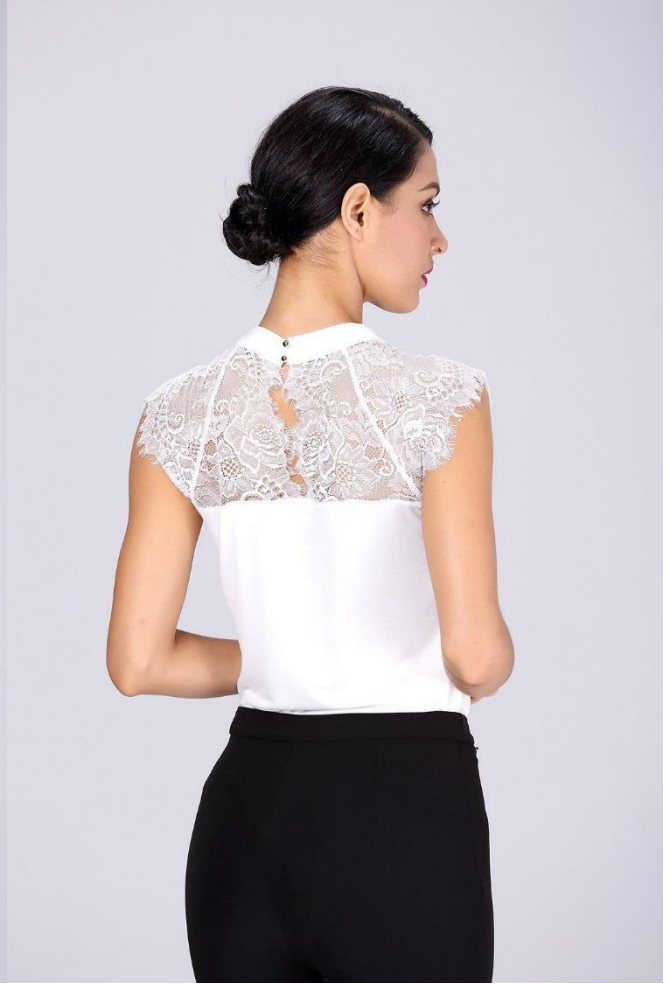

T18/EH0024BL 26,50€